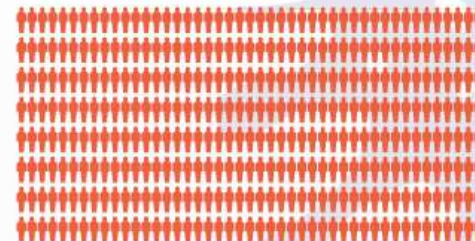

СИЛА СОЦИАЛЬНОЙ ИЗОЛЯЦИИ

Сейчас

5 дней

30 дней

1 зараженный

2,5 зараженных

406 зараженных

на 50% меньше контактов

1 зараженный

1,5 зараженных

15 зараженных

на 75% меньше контактов

1 зараженный

0,625 зараженных

2,5 зараженных